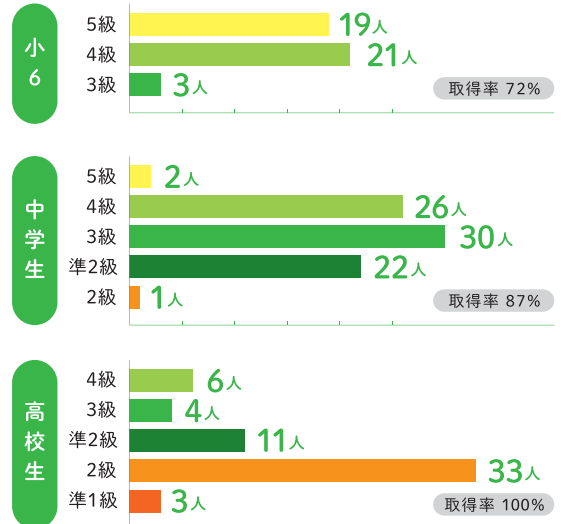

合格に向けて
着実に
力をつけよう!

英検®準2級通常講座

高1生 対象

1次試験対策5回 + 2次試験対策3回 > 全8講座で、合格までを完全サポート!

10月の英検®準2級合格に向けて、1次試験・2次試験で必要な4技能をバランスよくレベルアップしましょう。1次試験対策では、語彙力の強化やリスニング問題を聞き取るコツ、英作文の書き方と添削を行います。また、2次試験対策では、面接での答え方のコツに加えて、「自分の意見を述べる」問題に対して、すぐに答えられるよう練習していきます。

● 受講料 ¥19,440 (税込) / 8回

● 下記曜日・校舎からお選びください。

曜日・校舎 / 回数	1次試験対策					2次試験対策		
	1	2	3	4	5	6	7	8
月 20:40~21:50 志門塾 岐阜本部長43	7/9	7/16	7/23	9/10	9/24	10/15	10/22	10/29
火 20:40~21:50 志門塾 高校部大垣校	7/10	7/17	9/11	9/18	9/25	10/16	10/23	10/30
金 20:40~21:50 志門塾 高校部大垣校	7/13	7/20	9/14	9/21	9/28	10/19	10/26	11/2
土 19:20~20:30 志門塾 高校部岐阜校	7/14	7/21	7/28	9/15	9/22	9/29	10/27	11/3

直前
2日間

英検®準2級 集中講座

1日3時間×2日間の集中講座!
1次試験合格に向けてラストスパート!

読む

試験までに覚えておかなければいけない語彙の確認&暗記をします。

聞く

第1部~第3部それぞれの特徴を踏まえ、リスニング練習をします。

書く

与えられたテーマに対するパターン英作文の練習をします。

● 受講料 ¥12,960 (税込) / 2日間

● 対象 高1生

● 下記日程・校舎から2日間お選びください。

校舎 / 日程	9/9(日)	9/16(日)	9/17(日)	9/30(日)
志門塾 岐阜本部長43	9:00~12:00	9:00~12:00	13:00~16:00	13:00~16:00
志門塾 高校部大垣校	13:00~16:00	13:00~16:00	9:00~12:00	9:00~12:00

ハローズ生 2017年秋

英検合格実績

お近くのSHIMON GROUP校舎に申込書をご提出いただくか、ホームページの「お問い合わせ」からお申し込みください。

大垣本部長

TEL 0584-84-3111
大垣市林町5-18 光和ビル 5F

岐阜本部長

TEL 058-214-9800
岐阜市橋本町2-52 岐阜シティタワー43 2F

スイートルラス校

TEL 0584-84-2121
大垣市宮町1-1 スイートルラス3F

◀ ホームページ
はこちらから!

英会話スクールHello's

検索

<http://www.hellos-english.com/>

✂ (切り取り線)

サマー特訓・英検®準2級通常講座・英検®準2級直前集中講座 申込書

フリガナ

生徒氏名 /

学年 /

小・中・高

年

TEL / ( ) -

所属校舎 / 志門塾・HOMES・Hello's

校

住所 / 〒

☐ サマー特訓 <小学生の部> 第 _____ ターム 複数ターム受講可 校舎 / 岐阜本部長・大垣本部長

☐ サマー特訓 <英検®の部> 第 _____ ターム 複数ターム受講可 級 / 3級・準2級・2級

希望コース

☐ 英検®準2級通常講座 受講クラス / _____ 曜日( ) 校)

☐ 英検®準2級直前集中講座 受講クラス / _____ 月 日( ) 校)・ _____ 月 日( ) 校)